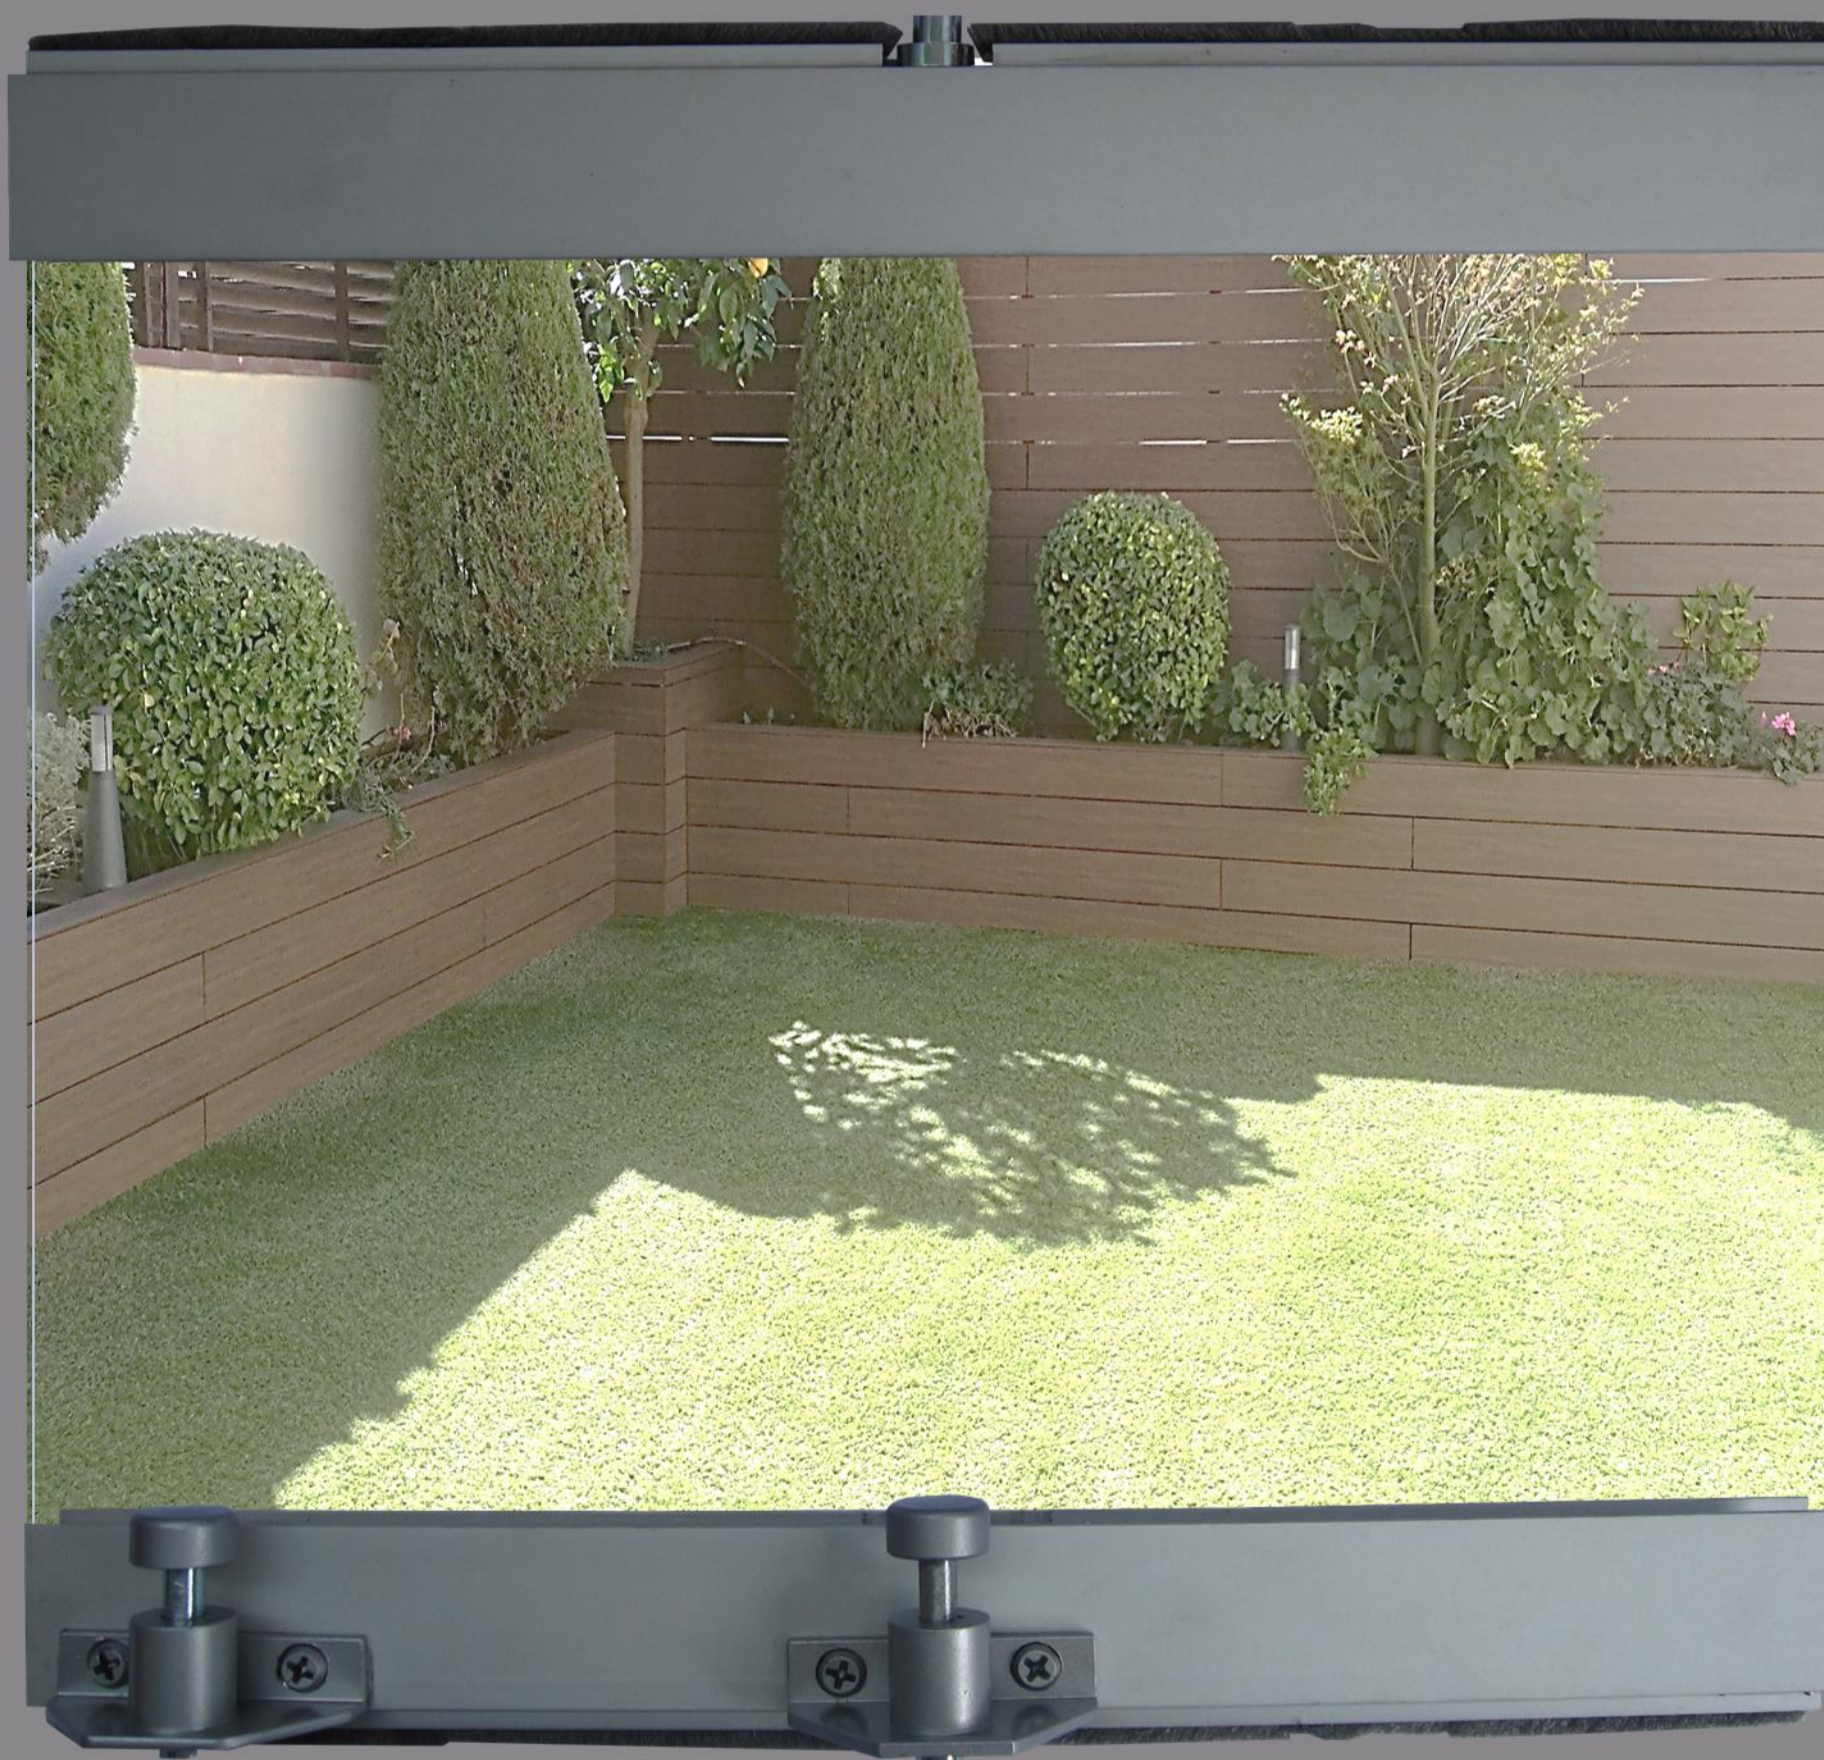

SISTEMA TEMPLEX

TEMPLEX
TRITEMPLEX S.A.

VENTANA CORREDIZA
VENTANA FIJA

MAMPARA CORREDIZA
MAMPARA FIJA
PUERTAS DE DUCHA

PUERTA BATIENTE
VENTANA PIVOT

VENTANA / MAMPARA CORREDIZA

- Los rieles, zócalos y perfiles de aluminio garantizan una larga vida del producto.
- Las garruchas de nylon, con rodamientos de acero, asegura suavidad en su desplazamiento.
- Este sistema permite uso de cortinas y estores.
- Los cierres en ventana son con picaporte, en mamparas puede optar entre una cerradura a piso o picaporte.
- Para las mamparas tienen una gran variedad de jaladores de acero inoxidable o aluminio.

Obra: Surco- Lima

VENTANA PIVOT

- Poseen un pestillo y un seguro de posiciones que permite regular el ángulo de apertura de la ventana a la deseada, permitiendo el ingreso necesario de aire fresco.
- Las ventanas pivotantes pueden ser instaladas con accesorios o con zócalos.

6 mm
8 mm

SISTEMA TEMPLEX

- Ventana Pivot con zócalos

SISTEMA TEMPLEX

- Ventana Pivot con zócalos

SISTEMA TEMPLEX

- Ventana Pivot con accesorios

Puerta de Ducha Corrediza – EUROBOX

- Es ideal para espacios reducidos.
- Con accesorios de fijación y de rotación de acero inoxidable que garantizan la resistencia y durabilidad en el uso diario.
- Apertura Suave.
- Fácil limpieza.

8 mm
10 mm