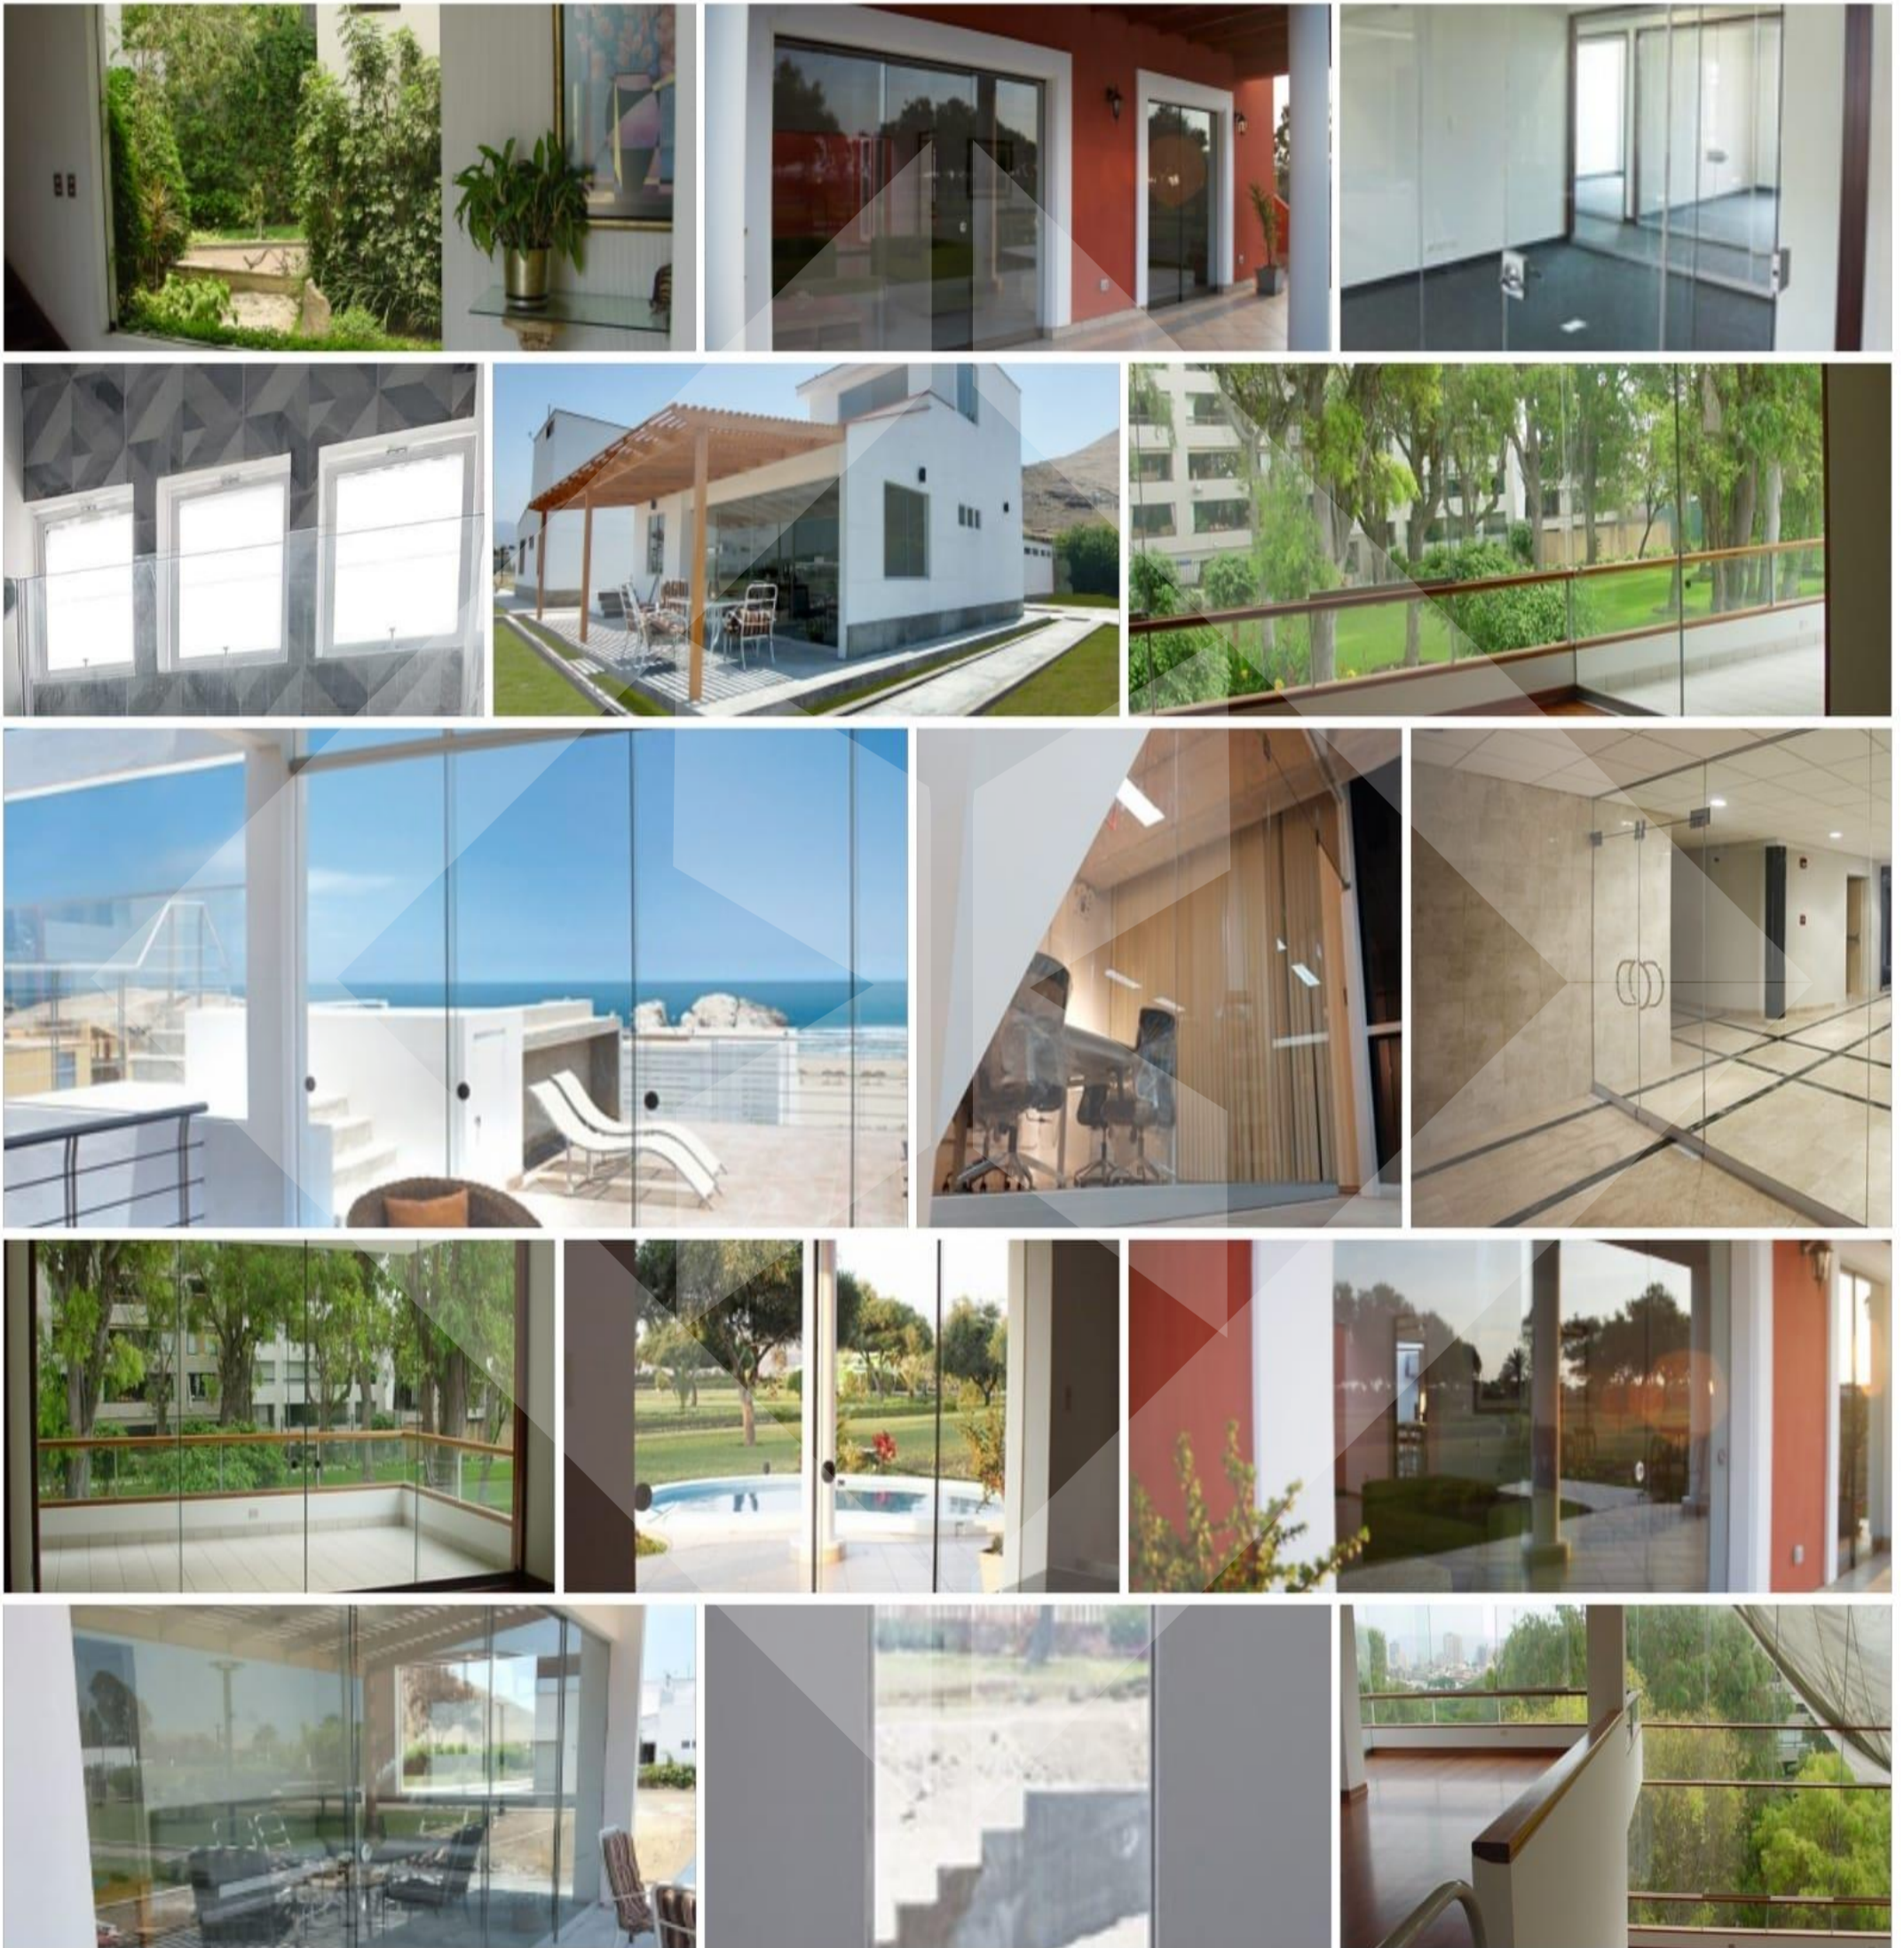

SISTEMA TEMPLEX

TEMPLEX
TRITEMPLEX S.A.

VENTANA CORREDIZA
VENTANA FIJA

MAMPARA CORREDIZA
MAMPARA FIJA
PUERTAS DE DUCHA

PUERTA BATIENTE
VENTANA PIVOT

VENTANA / MAMPARA CORREDIZA

- Los rieles, zócalos y perfiles de aluminio garantizan una larga vida del producto.
- Las garruchas de nylon, con rodamientos de acero, asegura suavidad en su desplazamiento.
- Este sistema permite uso de cortinas y estores.
- Los cierres en ventana son con picaporte, en mamparas puede optar entre una cerradura a piso o picaporte.
- Para las mamparas tienen una gran variedad de jaladores de acero inoxidable o aluminio.

Obra: Surco- Lima

VENTANA PIVOT

- Poseen un pestillo y un seguro de posiciones que permite regular el ángulo de apertura de la ventana a la deseada, permitiendo el ingreso necesario de aire fresco.
- Las ventanas pivotantes pueden ser instaladas con accesorios o con zócalos.