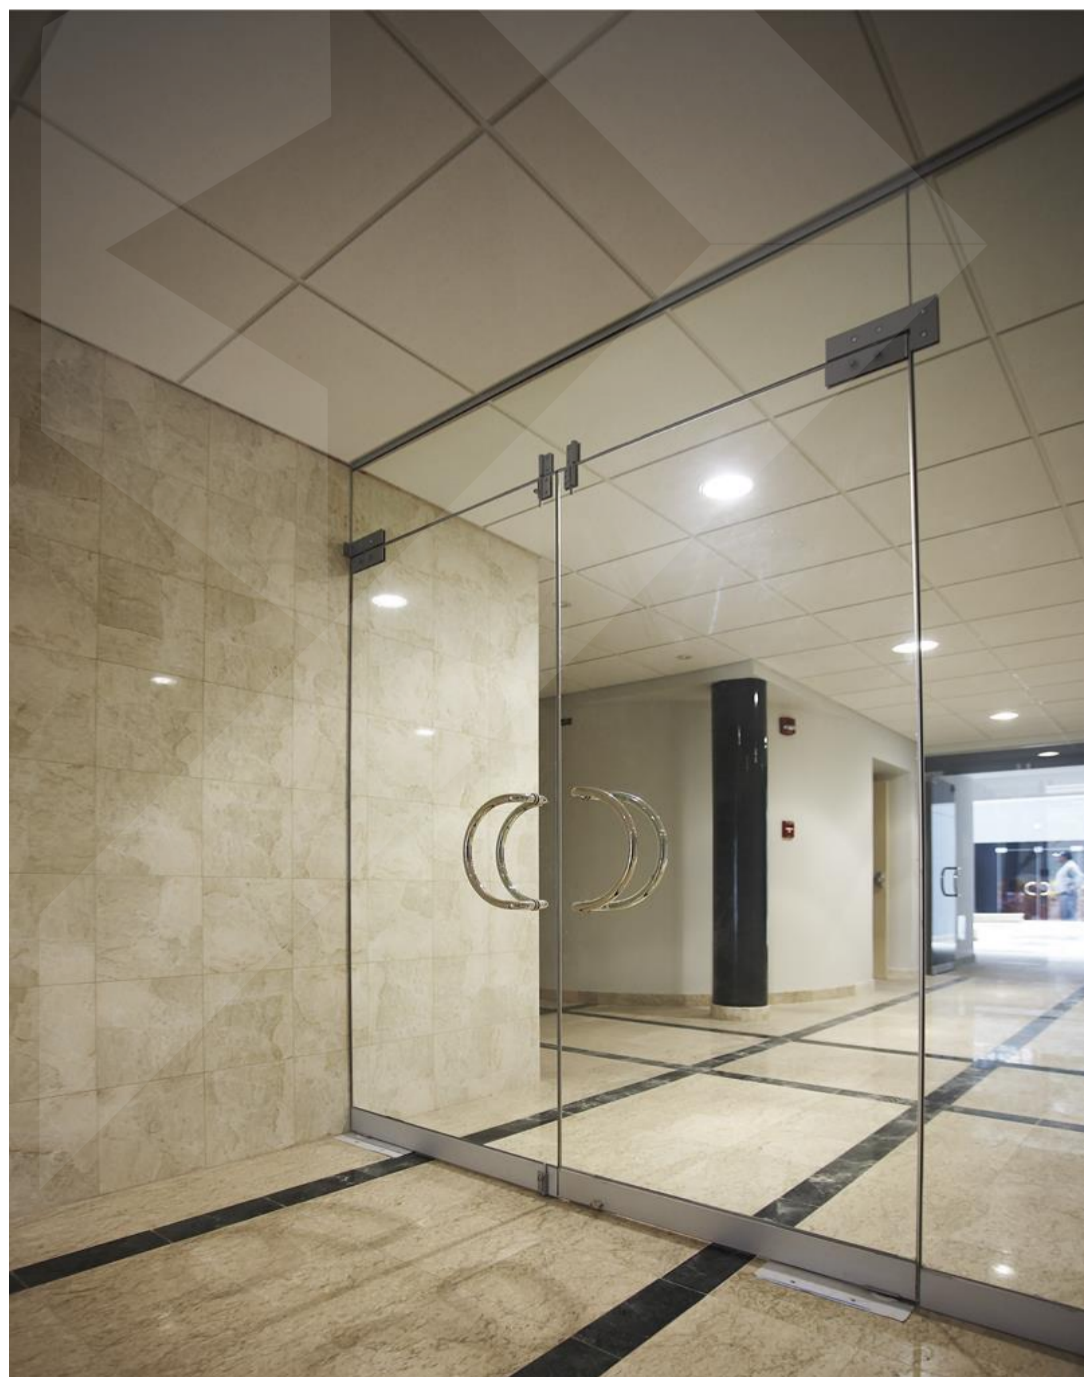

Obra: Asia- Lima

SISTEMA TEMPLEX
• Mamparas Corredizas

Obra: Asia- Lima

SISTEMA TEMPLEX
• Mamparas Corredizas

Obra: Asia- Lima

PUERTA BATIENTE

- Pueden ser instaladas con zócalos H de aluminio o con accesorios de acero inoxidable o aluminio.
- Se puede elegir entre una cerradura intermedia, cerradura a piso o pestillos para fijación.
- Los tiradores para las hojas móviles son recomendables en acero inoxidable.
- Se pueden utilizar frenos hidráulicos

8 mm
10 mm

SISTEMA TEMPLEX

- Mamparas Batientes con accesorios
- Mamparas Fijas con zócalo, canal y accesorios

Obra: Magdalena del Mar - Lima

SISTEMA TEMPLEX

- Mamparas Batiente con zócalo, accesorios y Freno hidráulico
- Mamparas Fijas

Obra: Surco- Lima

VENTANA PIVOT

- Poseen un pestillo y un seguro de posiciones que permite regular el ángulo de apertura de la ventana a la deseada, permitiendo el ingreso necesario de aire fresco.
- Las ventanas pivotantes pueden ser instaladas con accesorios o con zócalos.