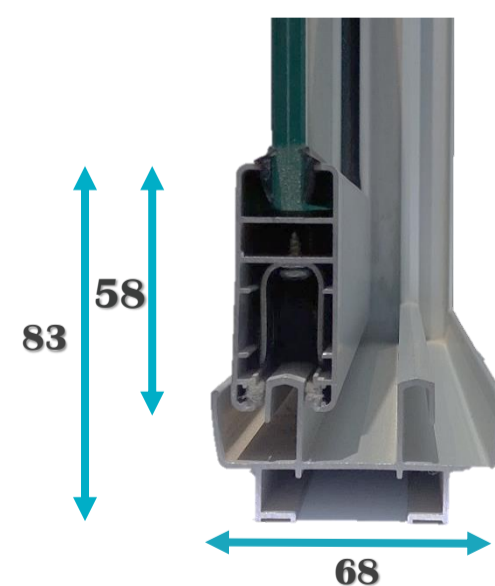

Guía

Escuadras de  
alineamiento

Calzo vidrio

Cinta foam

EURO 58  
Obra: Miraflores - Lima

### Características

- Serie perimetral.
- Mínimo mantenimiento.
- Para todo tipo de edificación.
- Medida máx. recomendada 1200x1900.
- Ruedas que resisten hasta 40 y 100 Kg por hoja.
- Deslizamiento silencioso y de fácil operación.
- Accesorios de cierre Embutido / Manija multipunto.
- Escuadras de alineamiento para una óptima unión de perfil marco hoja.
- Burletes de EPDM, con excelente resistencia al envejecimiento y a la luz ultravioleta.
- Felpa con barrera en el centro obtiene una mejora sustancial de la hermeticidad.
- Permite protección interna y/o externas al no generar obstáculo en su apertura.
- Acabados de perfil  Natural  Negro  Blanco