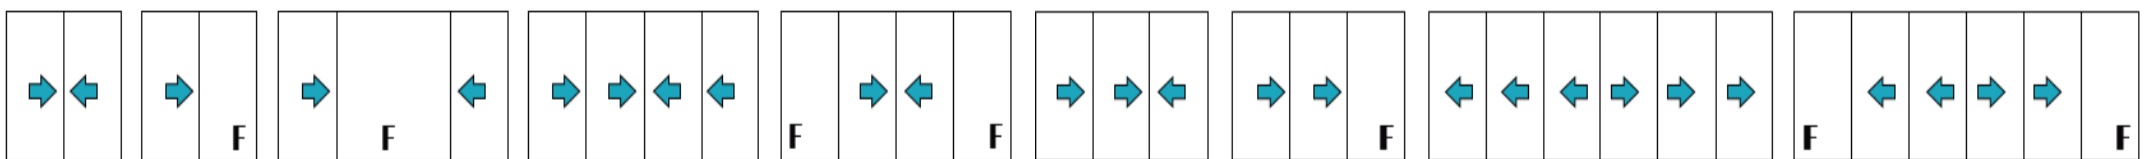

### Alternativas de diseño

### Perfiles

Marco doble

Marco triple

Marco hoja  
monolítico

Traslape

Adaptador

### Características

- Serie perimetral.
- Mínimo mantenimiento.
- Para todo tipo de edificación.
- Medida máx. recomendada 1200x1900.
- Ruedas que resisten hasta 40 y 100 Kg por hoja.
- Deslizamiento silencioso y de fácil operación.
- Accesorios de cierre Embutido / Manija multipunto.
- Escuadras de alineamiento para una óptima unión de perfil marco hoja.
- Burletes de EPDM, con excelente resistencia al envejecimiento y a la luz ultravioleta.
- Felpa con barrera en el centro obtiene una mejora sustancial de la hermeticidad.
- Permite protección interna y/o externas al no generar obstáculo en su apertura.
- Acabados de perfil  Natural  Negro  Blanco