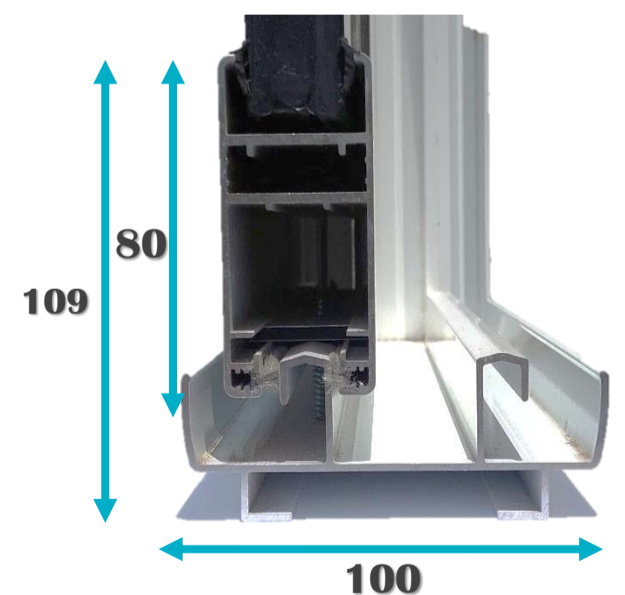

Características

- Serie perimetral.
- Mínimo mantenimiento.
- Para todo tipo de edificación.
- Medida máx. recomendada 3000x3000.
- Ruedas que resisten hasta 250Kg por hoja.
- Deslizamiento silencioso y de fácil operación.
- Accesorios de cierre Embutido / Manija multipunto.
- Escuadras de alineamiento para una óptima unión de perfil marco hoja.
- Burletes de EPDM, con excelente resistencia al envejecimiento y a la luz ultravioleta.
- Felpa con barrera en el centro obtiene una mejora sustancial de la hermeticidad.
- Permite protección interna y/o externas al no generar obstáculo en su apertura.

Acabados de perfil

	Natural		Negro		Blanco