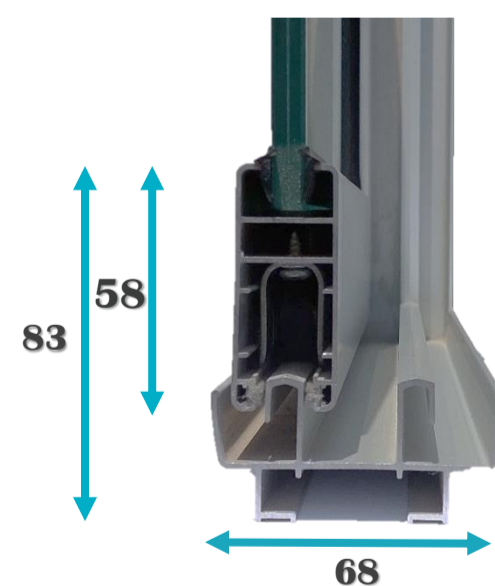

### Características

- Serie perimetral.
- Mínimo mantenimiento.
- Para todo tipo de edificación.
- Medida máx. recomendada 1200x1900.
- Ruedas que resisten hasta 40 y 100 Kg por hoja.
- Deslizamiento silencioso y de fácil operación.
- Accesorios de cierre Embutido / Manija multipunto.
- Escuadras de alineamiento para una óptima unión de perfil marco hoja.
- Burletes de EPDM, con excelente resistencia al envejecimiento y a la luz ultravioleta.
- Felpa con barrera en el centro obtiene una mejora sustancial de la hermeticidad.
- Permite protección interna y/o externas al no generar obstáculo en su apertura.
- Acabados de perfil  Natural  Negro  Blanco