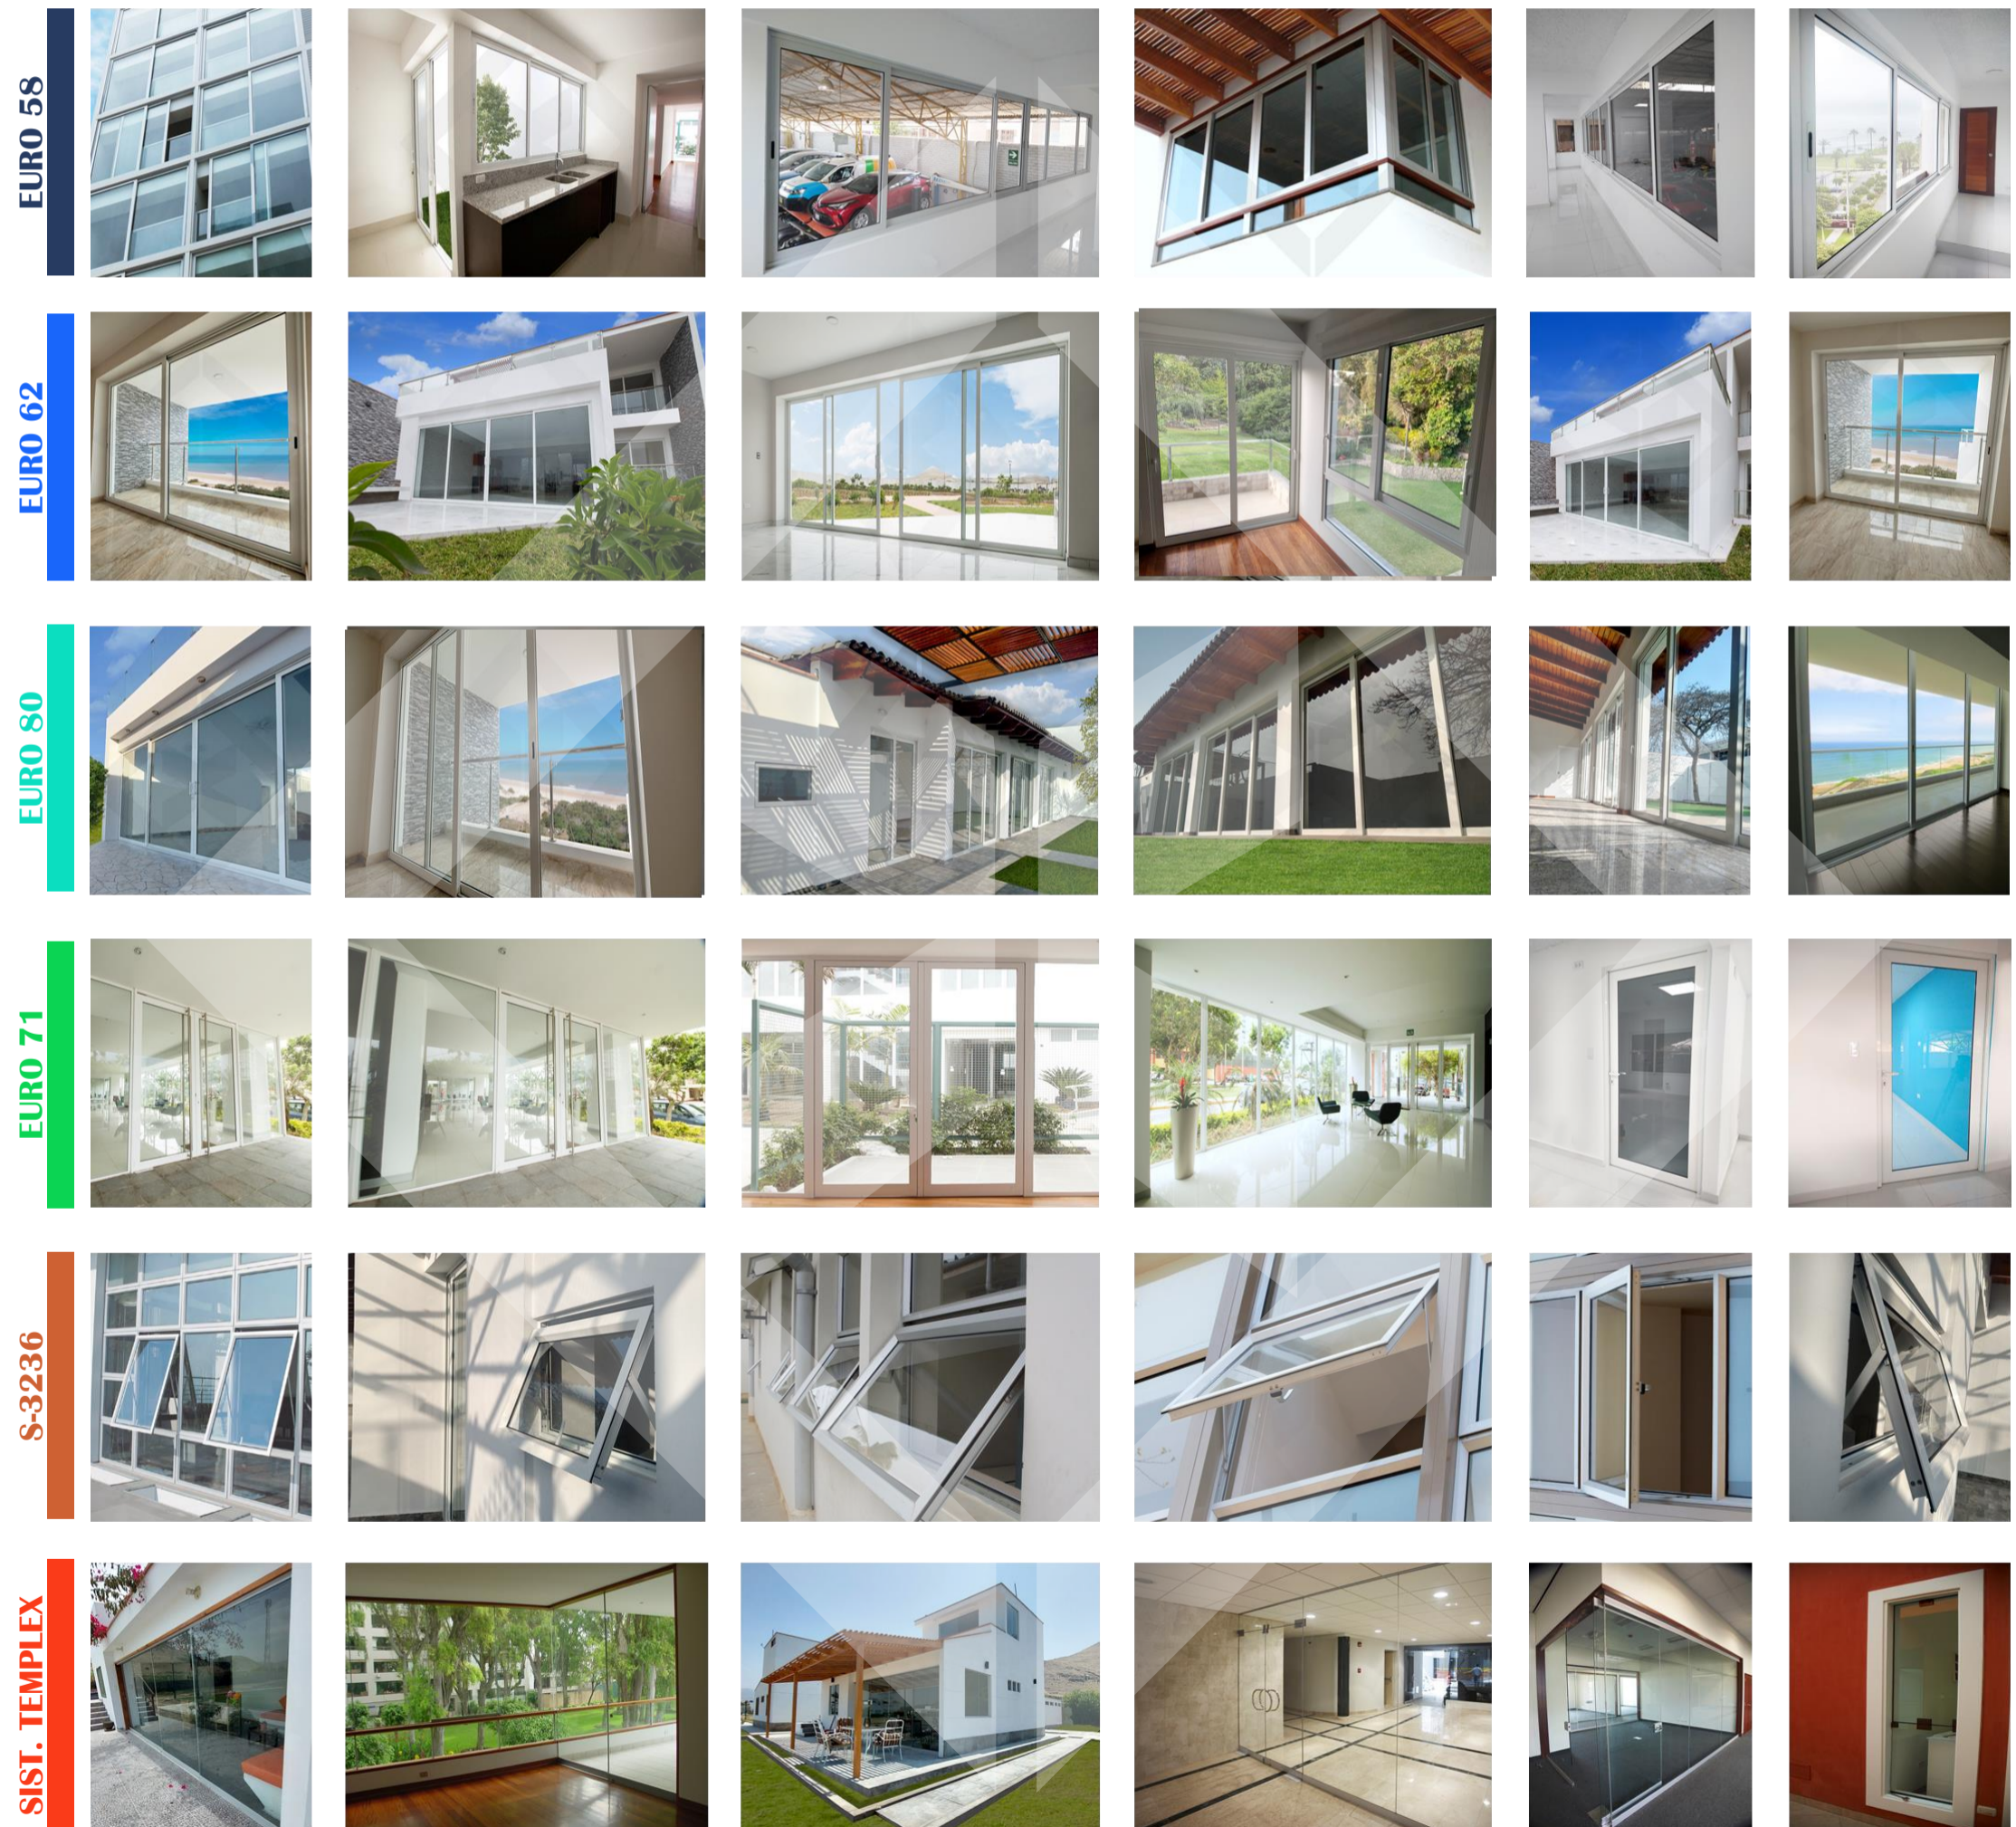

## Catálogo de Ventanas y Mamparas

## ¿Quiénes Somos?

Planta TEMPLEX – Santa Anita

Nuestra planta está situada en Santa Anita y cuenta con una superficie de más de 16,000 m<sup>2</sup>. Dispone de diversas áreas especializadas en la producción de cristales templados, laminados, insulados, serigrafiados y curvos, así como carpintería de aluminio.