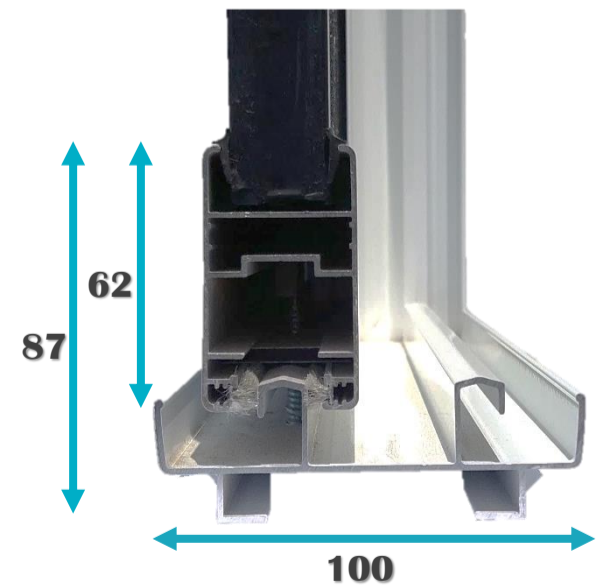

Características

- Serie perimetral.
- Mínimo mantenimiento.
- Para todo tipo de edificación.
- Medida máx. recomendada 1400x2500.
- Ruedas que resisten hasta 40 y 100Kg por hoja.
- Deslizamiento silencioso y de fácil operación.
- Accesorios de cierre Embutido / Manija multipunto.
- Escuadras de alineamiento para una óptima unión de perfil marco hoja.
- Burletes de EPDM, con excelente resistencia al envejecimiento y a la luz ultravioleta.
- Felpa con barrera en el centro obtiene una mejora sustancial de la hermeticidad.
- Permite protección interna y/o externas al no generar obstáculo en su apertura.

Acabados de perfil

	Natural		Negro		Blanco