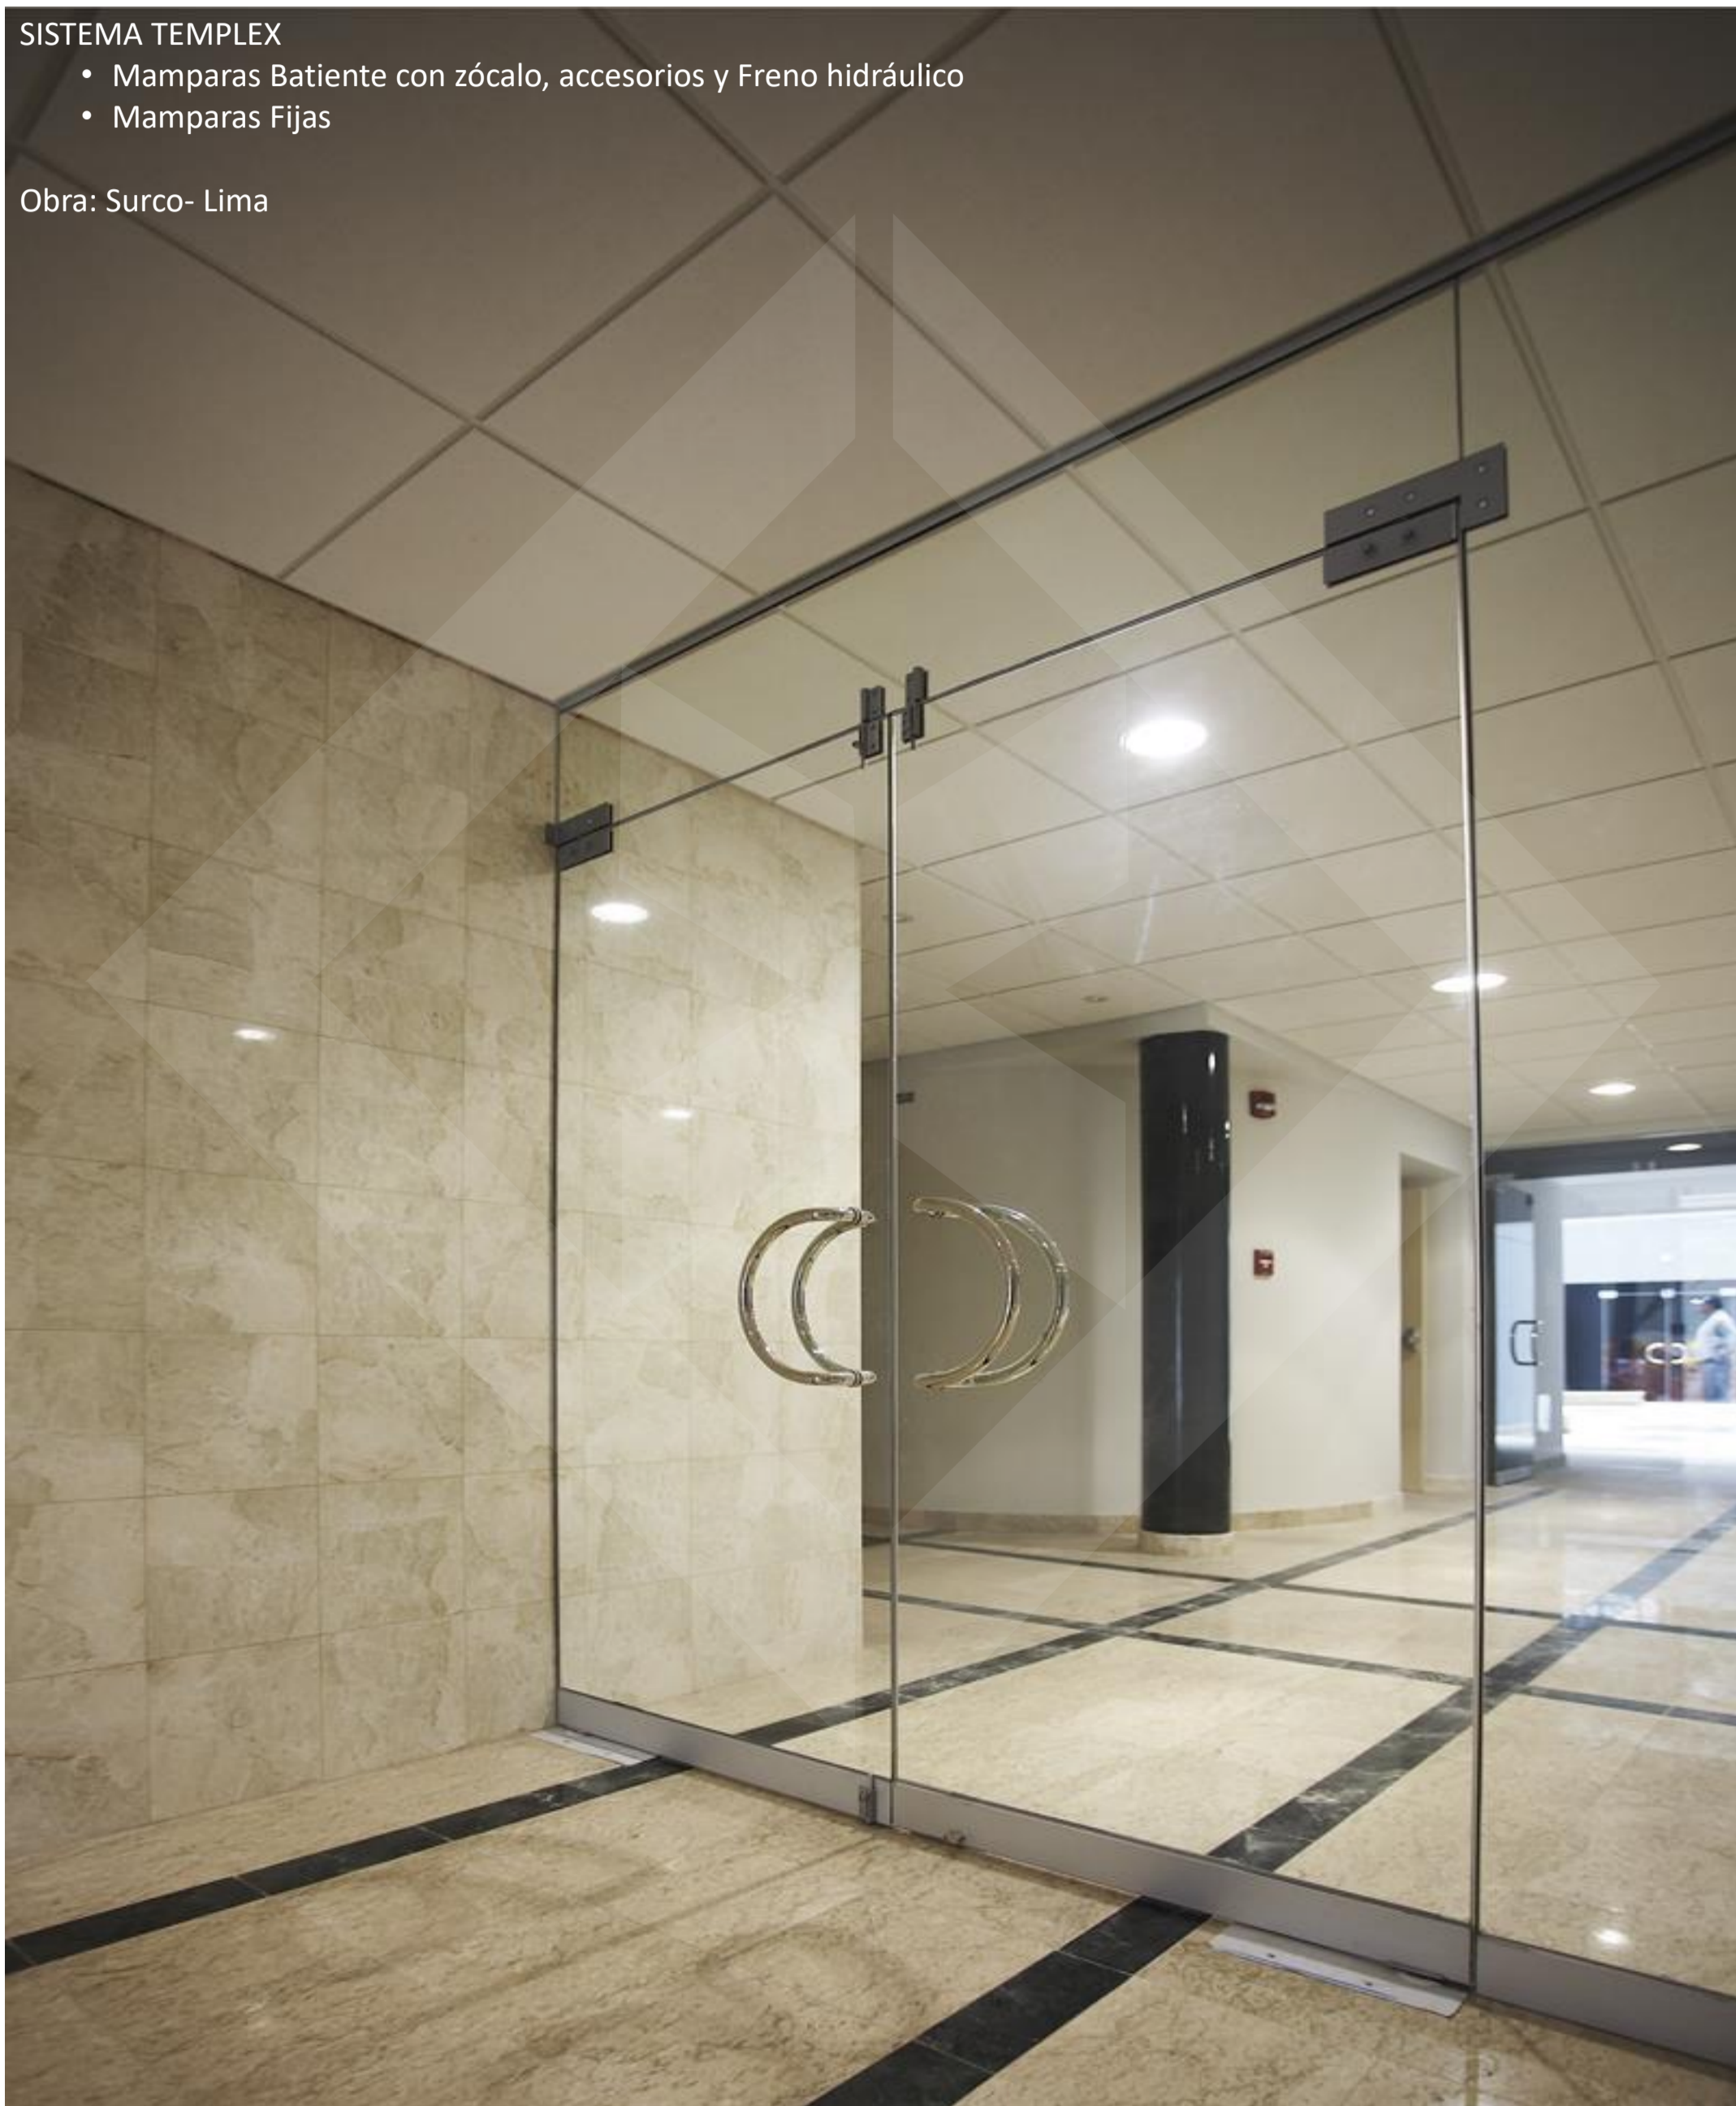

### SISTEMA TEMPLEX

- Mamparas Batientes con accesorios
- Mamparas Fijas con zócalo, canal y accesorios

Obra: Magdalena del Mar - Lima

### VENTANA PIVOT

- Poseen un pestillo y un seguro de posiciones que permite regular el ángulo de apertura de la ventana a la deseada, permitiendo el ingreso necesario de aire fresco.
- Las ventanas pivotantes pueden ser instaladas con accesorios o con zócalos.